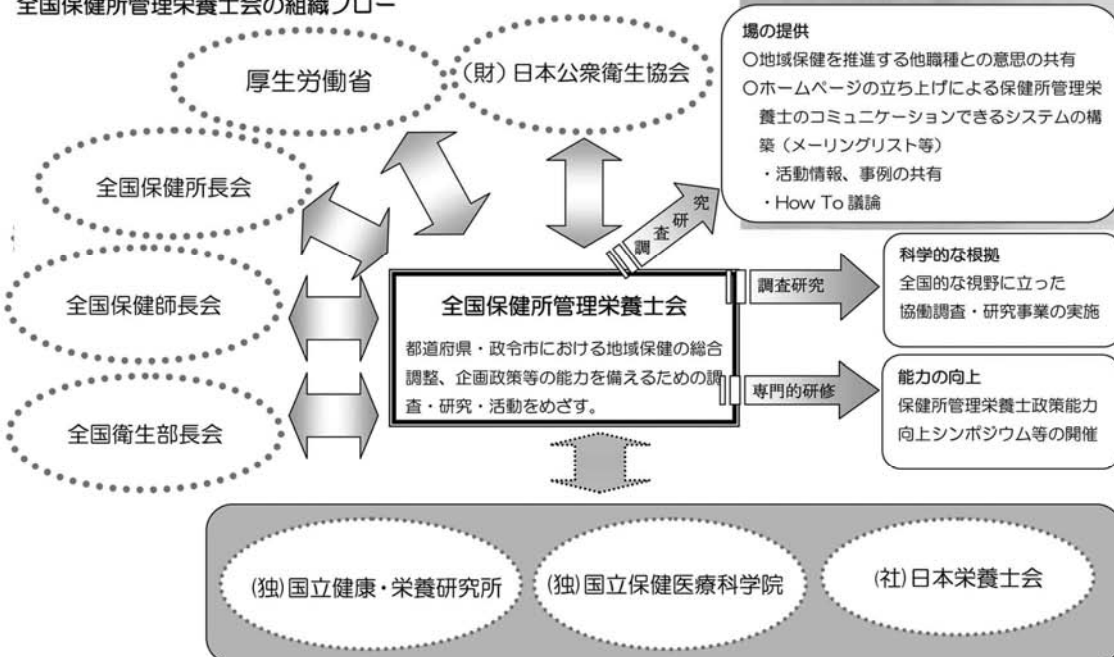

● 情報交換 「全国保健所管理栄養士のネットワークについて」

全国保健所管理栄養士会会長 千葉昌樹

全国保健所管理栄養士会ホームページを開設して3年目を向かえるにあたりアクセス分析を実施した。このホームページは、全国保健所管理栄養士の知識の共有及び情報発信を目的としており、この2年間でアクセス件数は17万件を超え、ファイルダウンロード数は5千件を超えた。ホームページを開設した当初は伸び悩みを見せたが、徐々に件数は増え、昨年12月の1ヵ月間で、最高の2万件弱のアクセスがあった。

全国保健所管理栄養士会のホームページのコンテンツを見ると、まだまだ量、質ともに不足しているが、データ送信量が4.25Gに達していることから、データライブラリーとしての役割を少しずつではあるが、果たしていることが分かる。

また、アクセス機器を見てみるとWindowsやMac、Linuxのほか、FOMAやiPodからのアクセスも見られる。このことから今後は、気軽にアクセスが出来るコンテンツ作成も考慮しなければならない。

アクセスしているクライアントを見てみると厚生労働省をはじめ、北海道から沖縄県まで多くの行政機関や大学からのアクセスが多くを占めており、全国における情報共有のためのツールとして役割を果たしていることが分かる。

全国保健所管理栄養士会の組織フロー