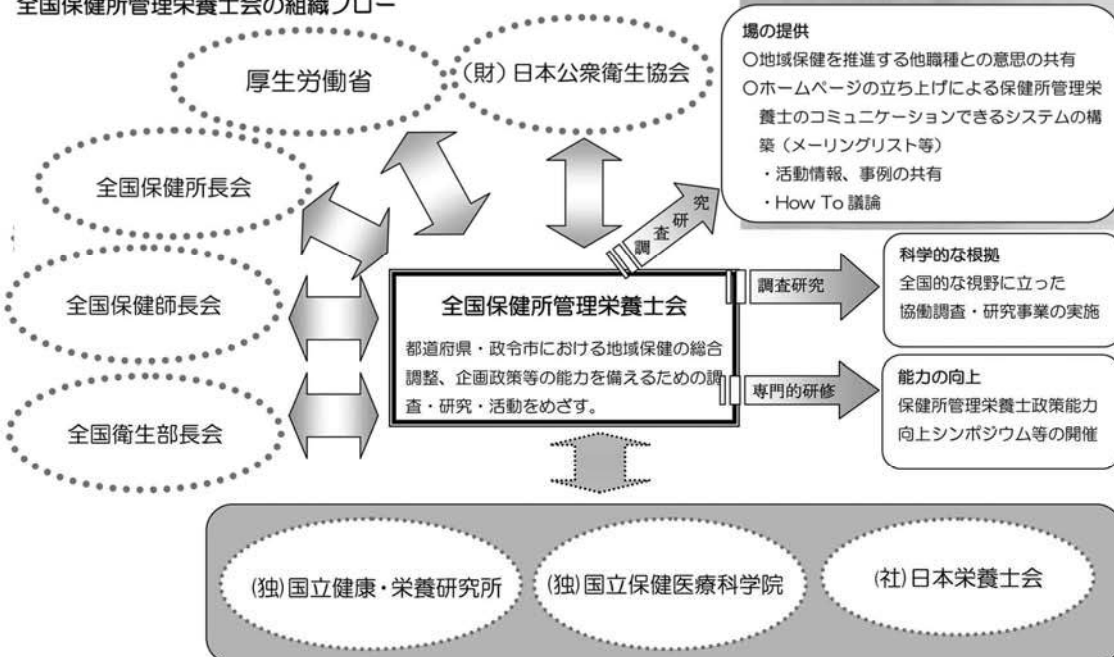

● 情報交換 「全国保健所管理栄養士のネットワークについて」

全国保健所管理栄養士会会長 千葉昌樹

全国保健所管理栄養士会ホームページを開設して3年目を向かえるにあたりアクセス分析を実施した。このホームページは、全国保健所管理栄養士の知識の共有及び情報発信を目的としており、この2年間でアクセス件数は17万件を超え、ファイルダウンロード数は5千件を超えた。ホームページを開設した当初は伸び悩みを見せたが、徐々に件数は増え、昨年12月の1ヵ月間で、最高の2万件弱のアクセスがあった。

全国保健所管理栄養士会のホームページのコンテンツを見ると、まだまだ量、質ともに不足しているが、データ送信量が4.25Gに達していることから、データライブラリーとしての役割を少しずつではあるが、果たしていることが分かる。

また、アクセス機器を見てみるとWindowsやMac、Linuxのほか、FOMAやiPodからのアクセスも見られる。このことから今後は、気軽にアクセスが出来るコンテンツ作成も考慮しなければならない。

アクセスしているクライアントを見てみると厚生労働省をはじめ、北海道から沖縄県まで多くの行政機関や大学からのアクセスが多くを占めており、全国における情報共有のためのツールとして役割を果たしていることが分かる。

全国保健所管理栄養士会の組織フロー